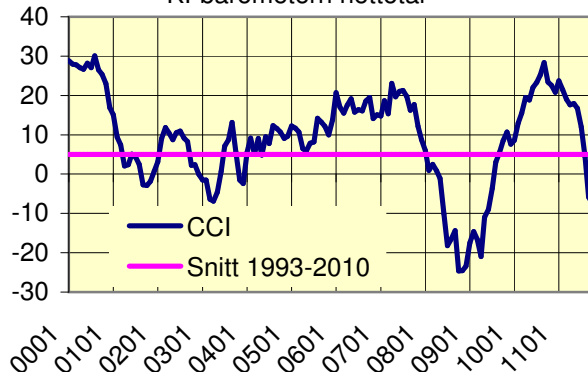

9
10**Bytes-, tjänste- och handelsbalans**

Procent av BNP

— Handelsbalans — Bytesbalans
— Tjänstebalans

Bruttoinvesteringar

Procent Säsongrensade kvartalsvärden Mdr kr

11
12**Privat konsumtion**

Procent Säsongrensade kvartalsvärden Mdr kr

**Hushållens konfidensindikator (CCI)**

KI-barometern netttotal

13
14**Detaljhandel**Säsongrensat index
3 månaders glidande**Hushållens bilinköp**

Säsongrensat, 3 mån glidande

(Minus direktimport från 9601)