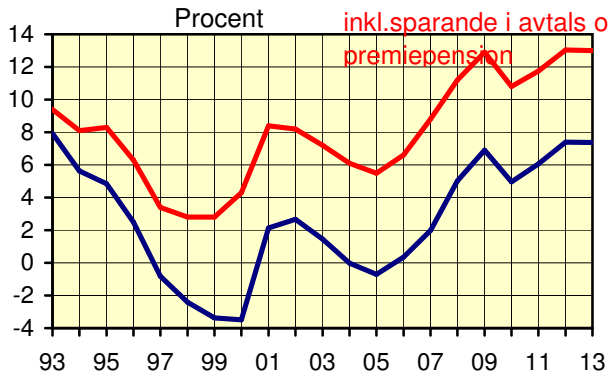

**Hushållens konfidensindikator (CCI)**

KI-barometern netttotal

13
14**Detaljhandel**Säsongrensat index
3 månaders glidande**Hushållens bilinköp**

Säsongrensat, 3 mån glidande

(Minus direktimport från 9601)

15
16

Hushållens sparkvot

Nyanmälda platser o Varsel

17
18

Produktivitet

Syssetsättning och arbetskraft 15-74 år

19
20

Arbetslöshet (ILO) 15-74 år