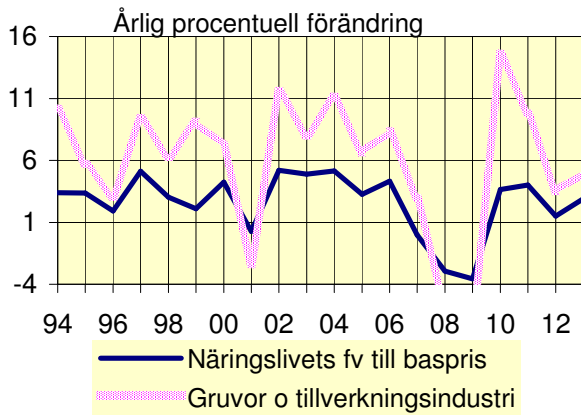

**Hushållens konfidensindikator (CCI)**

KI-barometern netttotal

13
14**Detaljhandel**Säsongrensat index
3 månaders glidande**Hushållens bilinköp**

Säsongrensat, 3 mån glidande

(Minus direktimport från 9601)

15
16

Hushållens sparkvot

Nyanmälda platser o Varsel

17
18

Produktivitet

Syssetsättning och arbetskraft 15-74 år

19
20

Arbetslöshet (ILO) 15-74 år