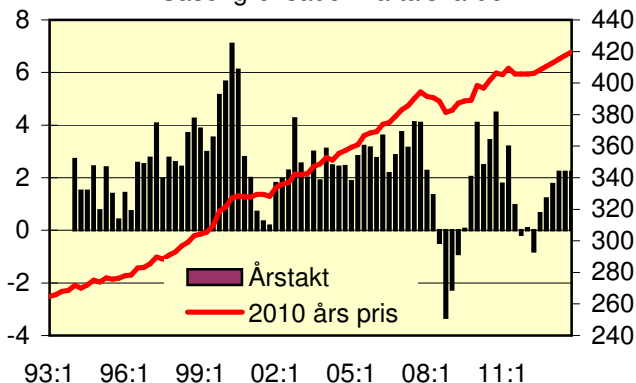

5
6

Orderingång exportmarknaden

Orderingång, exportmarknaden

7
8

Industrins kapacitetsutnyttjande

Faktiskt kapacitetsutnyttjande, säsongrensat

**Terms of trade**

Index 2009=1

9
10**Bytes-, tjänste- och handelsbalans**

Procent av BNP

— Handelsbalans — Bytesbalans
— Tjänstebalans

Bruttoinvesteringar

Procent Säsongrensade kvartalsvärden Mdr kr

11
12**Privat konsumtion**

Procent Säsongrensade kvartalsvärden Mdr kr

**Hushållens konfidensindikator (CCI)**

KI-barometern netttotal

13
14**Detaljhandel**Säsongrensat index
3 månaders glidande**Hushållens bilinköp**

Säsongrensat, 3 mån glidande

(Minus direktimport från 9601)