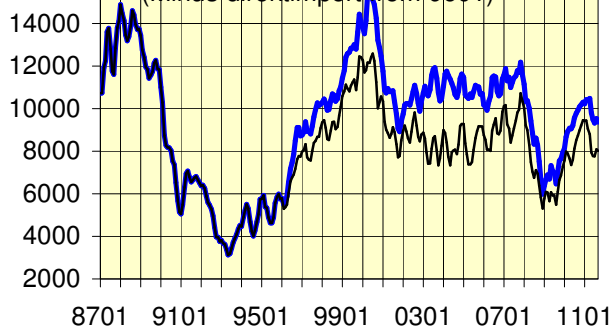

Hushållens bilinköp

Säsongrensat, 3 mån glidande

(Minus direktimport från 9601)