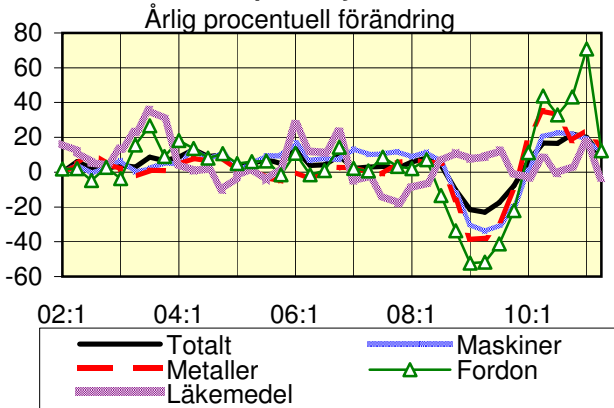

15
16

Hushållens sparkvot

Nyanmälda platser o Varsel

17
18

Produktivitet

Syssetsättning och arbetskraft 15-74 år

19
20

Arbetslöshet (ILO) 15-74 år

RULC på exportmarknaden

Handel med varor

27
28

Exportvolym

Bruttoinvesteringar

29
30

Bostadsinvesteringar

Industriinvesteringar

31
32

33
34

35
36

37
38

39
40

49
5051
5253
54