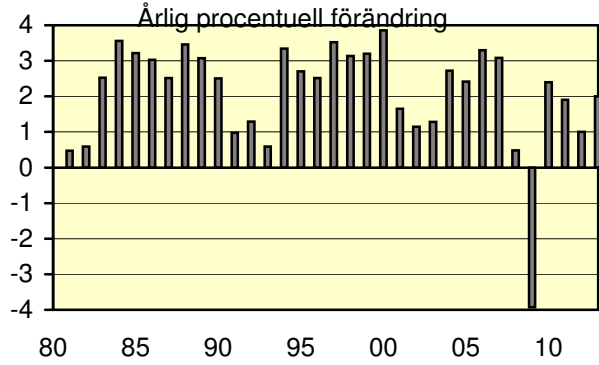

15
16

Hushållens sparkvot

Nyanmälda platser o Varsel

17
18

Produktivitet

Syssetsättning och arbetskraft 15-74 år

19
20

Arbetslöshet (ILO) 15-74 år

Personaloomsättning i privata sektorn

21
22

KPI och KPIF, årlig förändring

Huspriser i USA

23
24

Exportmarknadsvägd BNP-tillväxt

Svensk växelkurs mot exportkonkurrenter

25
26

RULC på exportmarknaden

Handel med varor

27
28

Exportvolym

Bruttoinvesteringar

29
30

Bostadsinvesteringar

Industriinvesteringar