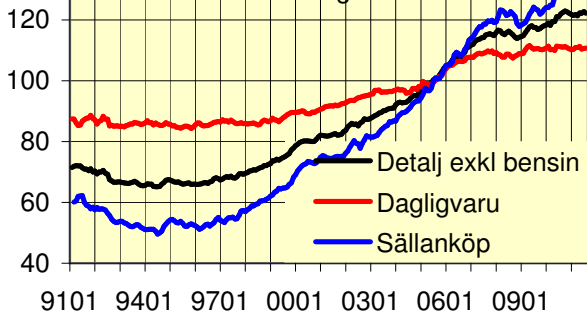

5
6

Orderingång exportmarknaden

Orderingång, exportmarknaden

7
8

Industrins kapacitetsutnyttjande

Faktiskt kapacitetsutnyttjande, säsongrensat

**Terms of trade**

Index 2009=1

9
10**Bytes-, tjänste- och handelsbalans**

Procent av BNP

— Handelsbalans — Bytesbalans
— Tjänstebalans

Bruttoinvesteringar

Procent Säsongrensade kvartalsvärden Mdr kr

11
12**Privat konsumtion**

Procent Säsongrensade kvartalsvärden Mdr kr

**Hushållens konfidensindikator (CCI)**

KI-barometern netttotal

13
14**Detaljhandel**Säsongrensat index
3 månaders glidande**Hushållens bilinköp**

Säsongrensat, 3 mån glidande

(Minus direktimport från 9601)