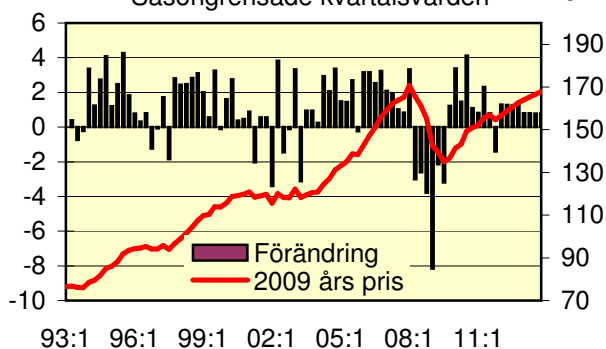

9
10**Bytes-, tjänste- och handelsbalans**

Procent av BNP

— Handelsbalans — Bytesbalans
— Tjänstebalans

Bruttoinvesteringar

Procent Säsongrensade kvartalsvärden Mdr kr

11
12**Privat konsumtion**

Procent Säsongrensade kvartalsvärden Mdr kr

**Hushållens konfidensindikator (CCI)**

KI-barometern netttotal

13
14**Detaljhandel**Säsongrensat index
3 månaders glidande**Hushållens bilinköp**

Säsongrensat, 3 mån glidande

(Minus direktimport från 9601)