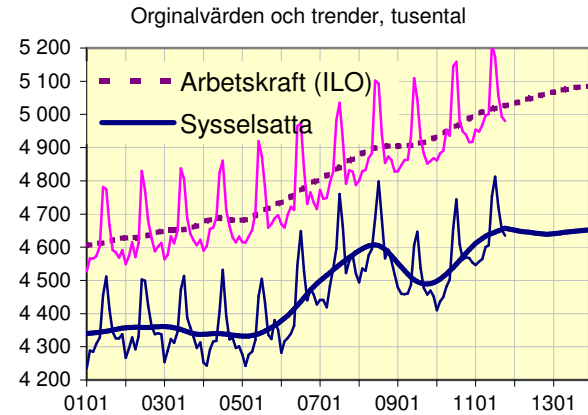

**Hushållens konfidensindikator (CCI)**

KI-barometern netttotal

13
14**Detaljhandel**Säsongrensat index
3 månaders glidande**Hushållens bilinköp**

Säsongrensat, 3 mån glidande

(Minus direktimport från 9601)

15
16

Hushållens sparkvot

Nyanmälda platser o Varsel

17
18

Produktivitet

Syssetsättning och arbetskraft 15-74 år

19
20

Arbetslöshet (ILO) 15-74 år