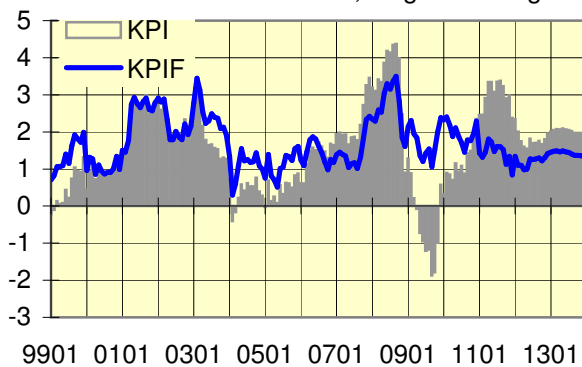

**Hushållens konfidensindikator (CCI)**

KI-barometern netttotal

13
14**Detaljhandel**Säsongrensat index
3 månaders glidande**Hushållens bilinköp**

Säsongrensat, 3 mån glidande

(Minus direktimport från 9601)

15
16

Hushållens sparkvot

Nyanmälda platser o Varsel

17
18

Produktivitet

Syssetsättning och arbetskraft 15-74 år

19
20

Arbetslöshet (ILO) 15-74 år

Personaloomsättning i privata sektorn

21
22

KPI och KPIF, årlig förändring

Huspriser i USA

23
24

Exportmarknadsvägd BNP-tillväxt

Svensk växelkurs mot exportkonkurrenter

25
26