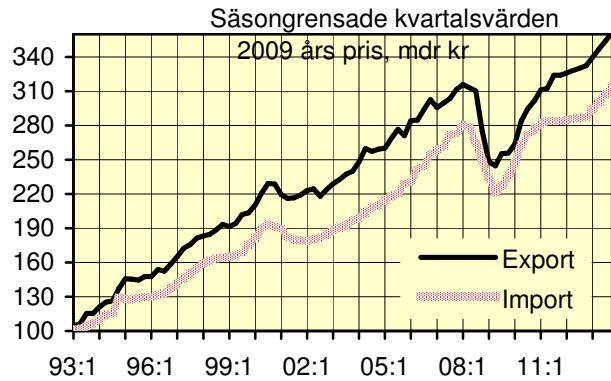

15
16

Hushållens sparkvot

Nyanmälda platser o Varsel

17
18

Produktivitet

Syssetsättning och arbetskraft 15-74 år

19
20

Arbetslöshet (ILO) 15-74 år

Personaloomsättning i privata sektorn

21
22

KPI och KPIF, årlig förändring

Huspriser i USA

23
24

Exportmarknadsvägd BNP-tillväxt

Svensk växelkurs mot exportkonkurrenter

25
26

RULC på exportmarknaden

Handel med varor

27
28

Exportvolym

Bruttoinvesteringar

29
30

Bostadsinvesteringar

Industriinvesteringar