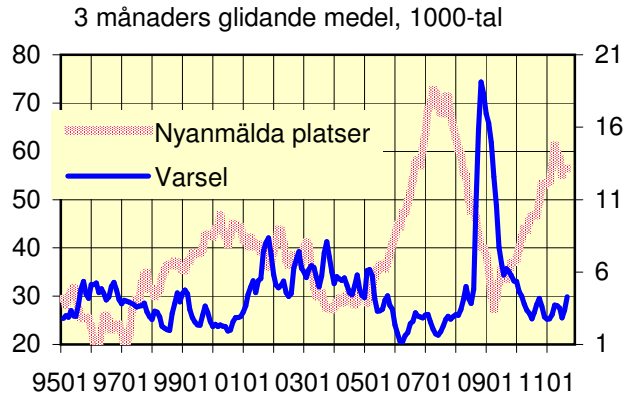

**Hushållens konfidensindikator (CCI)**

KI-barometern netttotal

13
14**Detaljhandel**Säsongrensat index
3 månaders glidande**Hushållens bilinköp**

Säsongrensat, 3 mån glidande

(Minus direktimport från 9601)

15
16

Hushållens sparkvot

Nyanmälda platser o Varsel

17
18

Produktivitet

Syssetsättning och arbetskraft 15-74 år

19
20

Arbetslöshet (ILO) 15-74 år