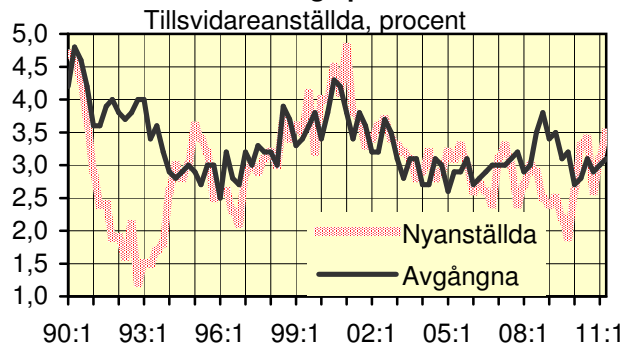

Personaloomsättning i privata sektorn