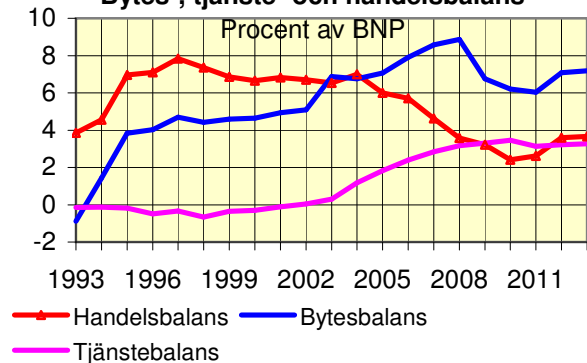

Växelkurs EUR/USD

Svenska växelkurser

1
2

Brentolja
USD / fat

Affärsvärldens generalindex och
USA Dow Jones Industrial Average

3
4

BNP i Sverige

Bidrag till BNP-tillväxten

5
6

Orderingång exportmarknaden

Orderingång, exportmarknaden

7
8

Industrins kapacitetsutnyttjande

Faktiskt kapacitetsutnyttjande, säsongrensat

**Terms of trade**

Index 2009=1

9
10**Bytes-, tjänste- och handelsbalans**

Procent av BNP

— Handelsbalans — Bytesbalans
— Tjänstebalans

Bruttoinvesteringar

Procent Säsongrensade kvartalsvärden Mdr kr

11
12**Privat konsumtion**

Procent Säsongrensade kvartalsvärden Mdr kr

**Hushållens konfidensindikator (CCI)**

KI-barometern netttotal

13
14**Detaljhandel**Säsongrensat index
3 månaders glidande**Hushållens bilinköp**

Säsongrensat, 3 mån glidande

(Minus direktimport från 9601)