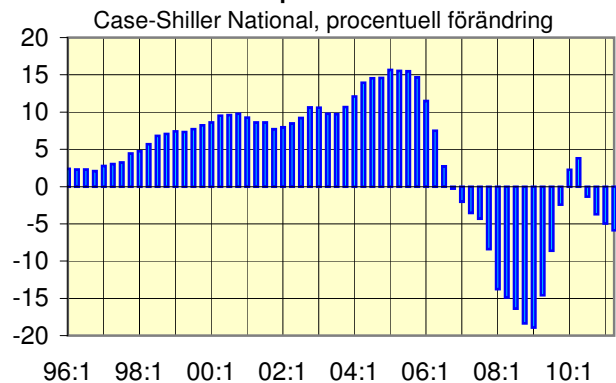

Huspriser i USA